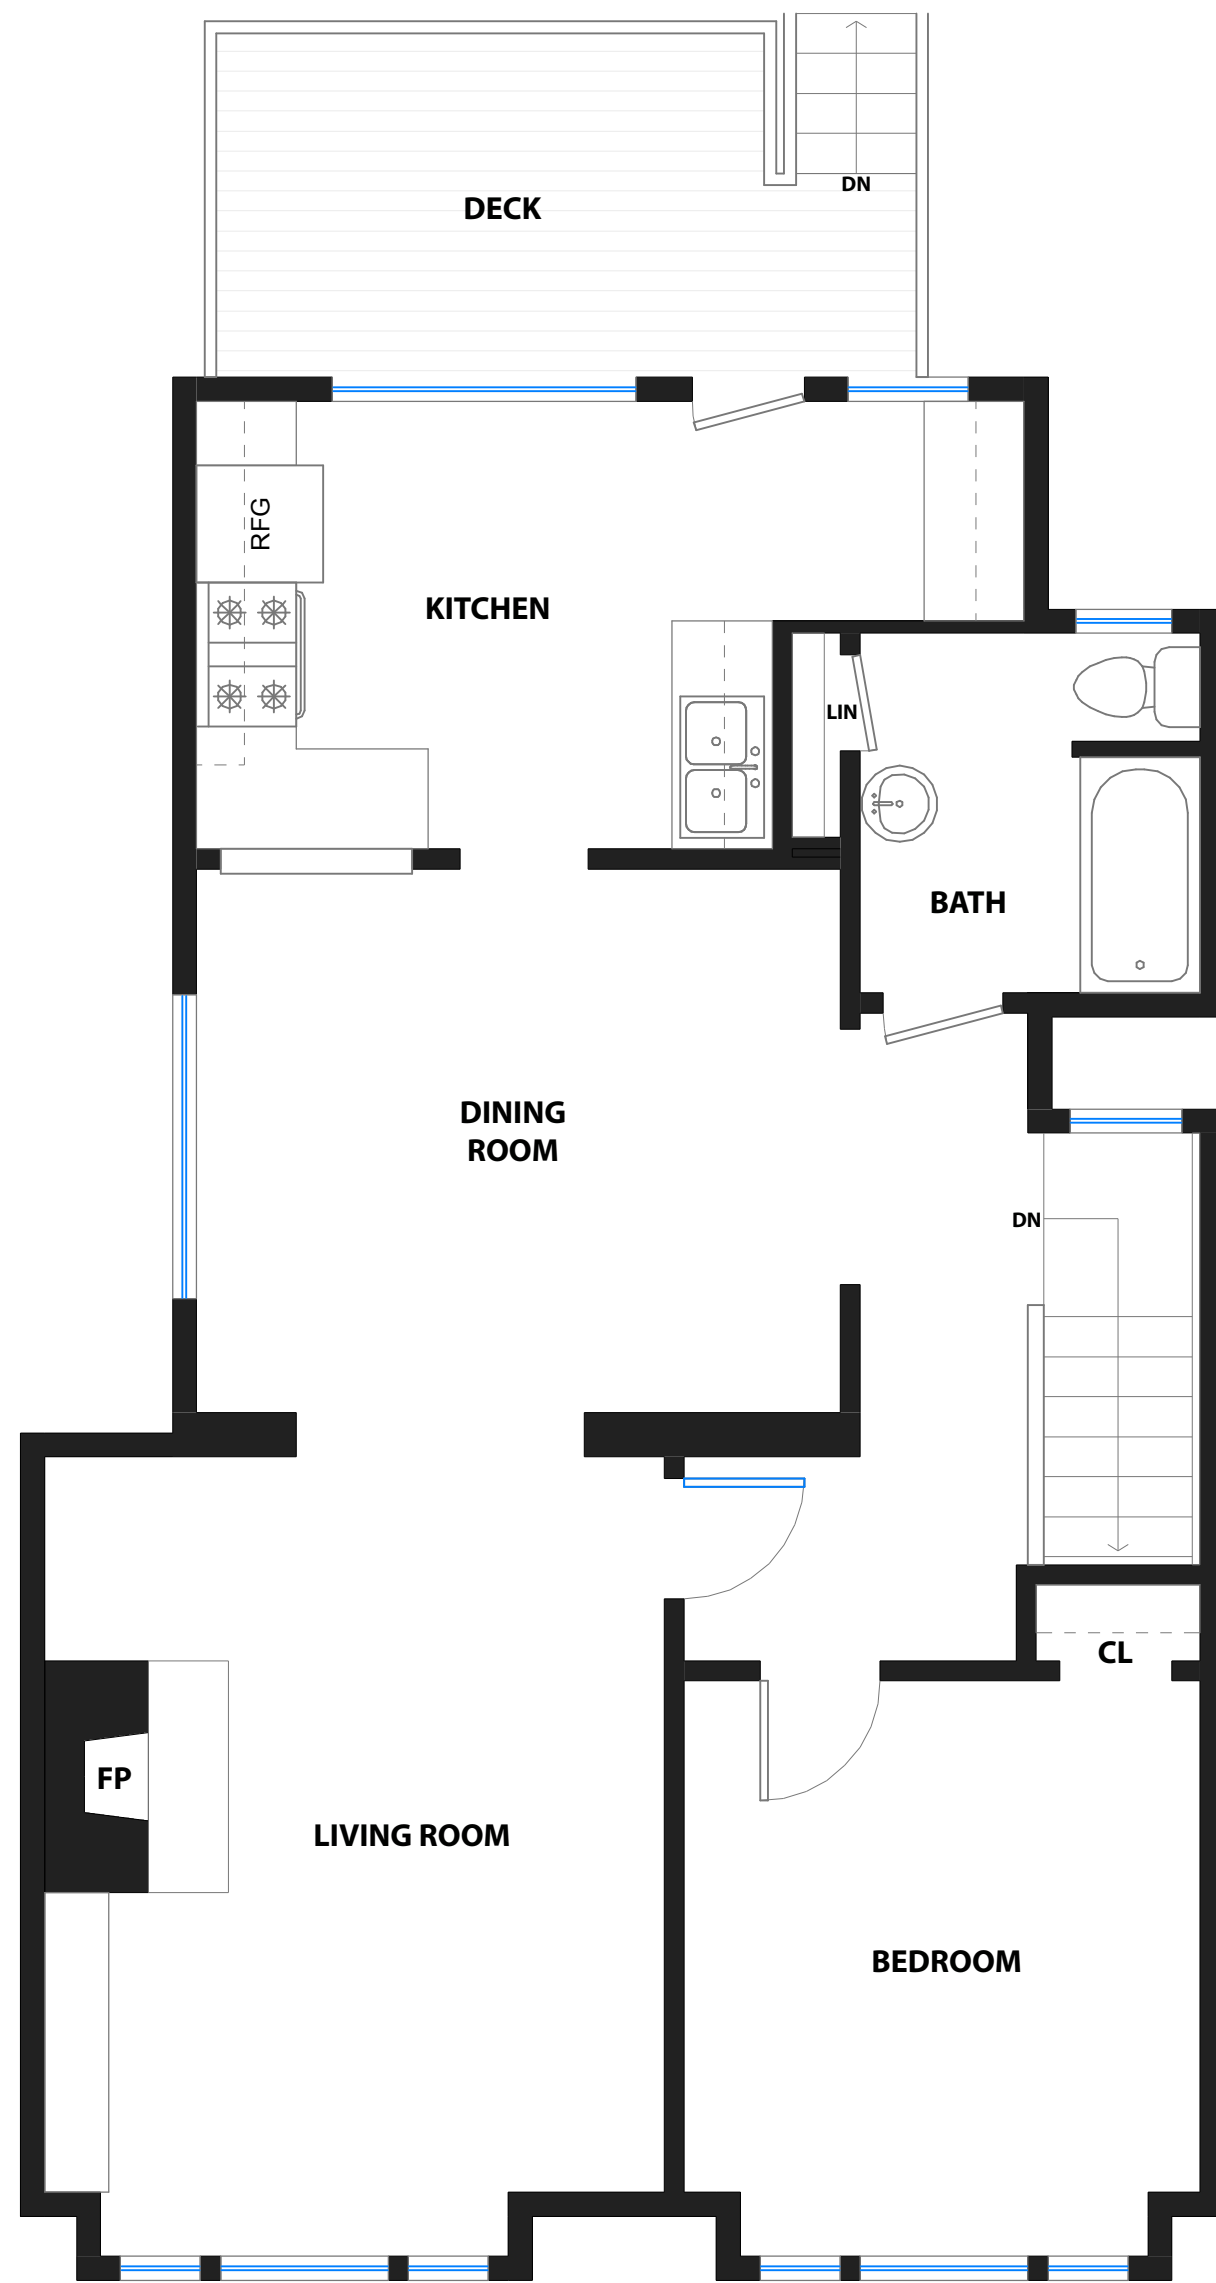

# 234-236 GRANADA AVENUE

SAN FRANCISCO, CALIFORNIA

**MAIN LEVEL**

**LOWER LEVEL**

**COTTAGE**