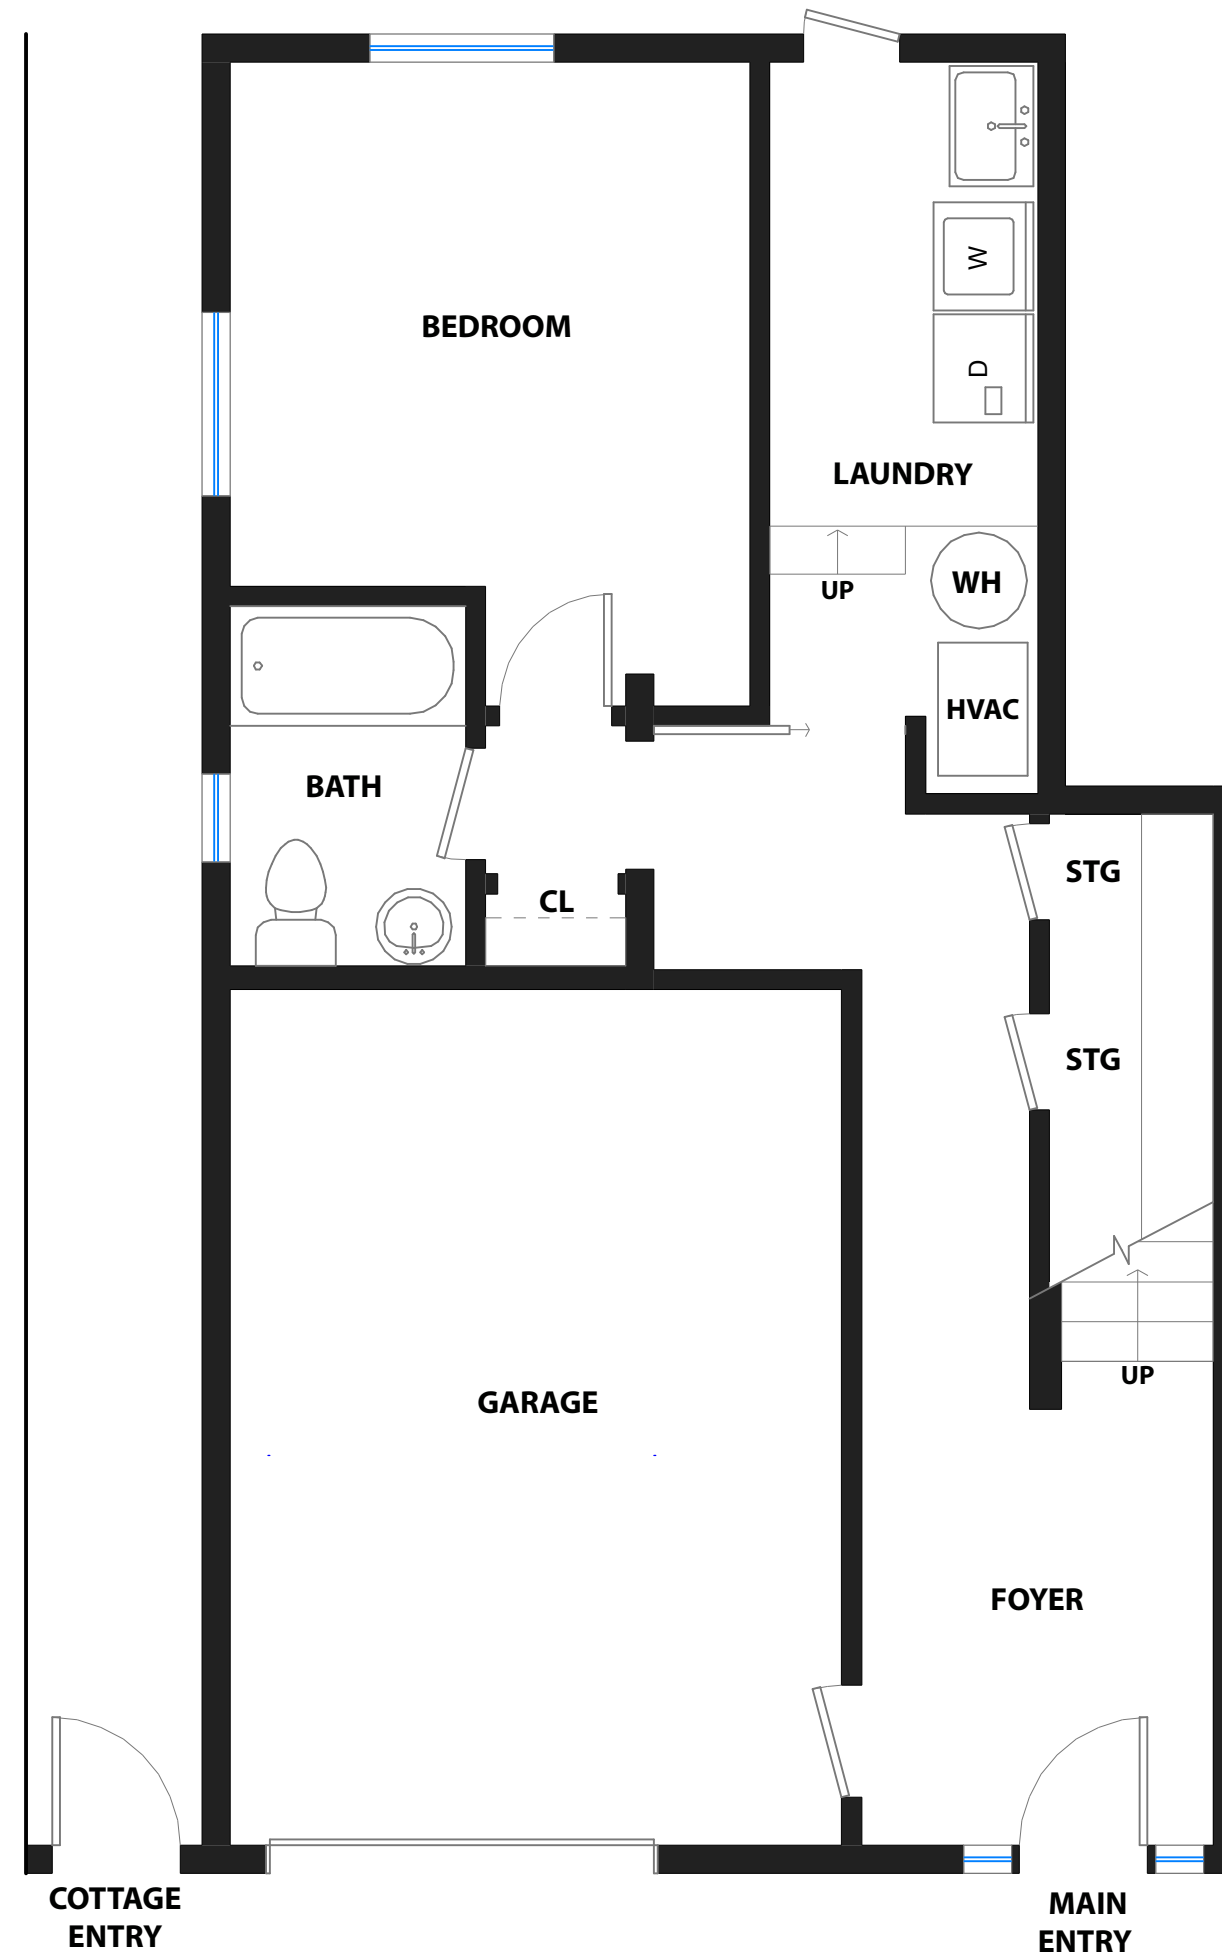

# 234-236 GRANADA AVENUE

SAN FRANCISCO, CALIFORNIA

**MAIN LEVEL**

**LOWER LEVEL**

**COTTAGE**