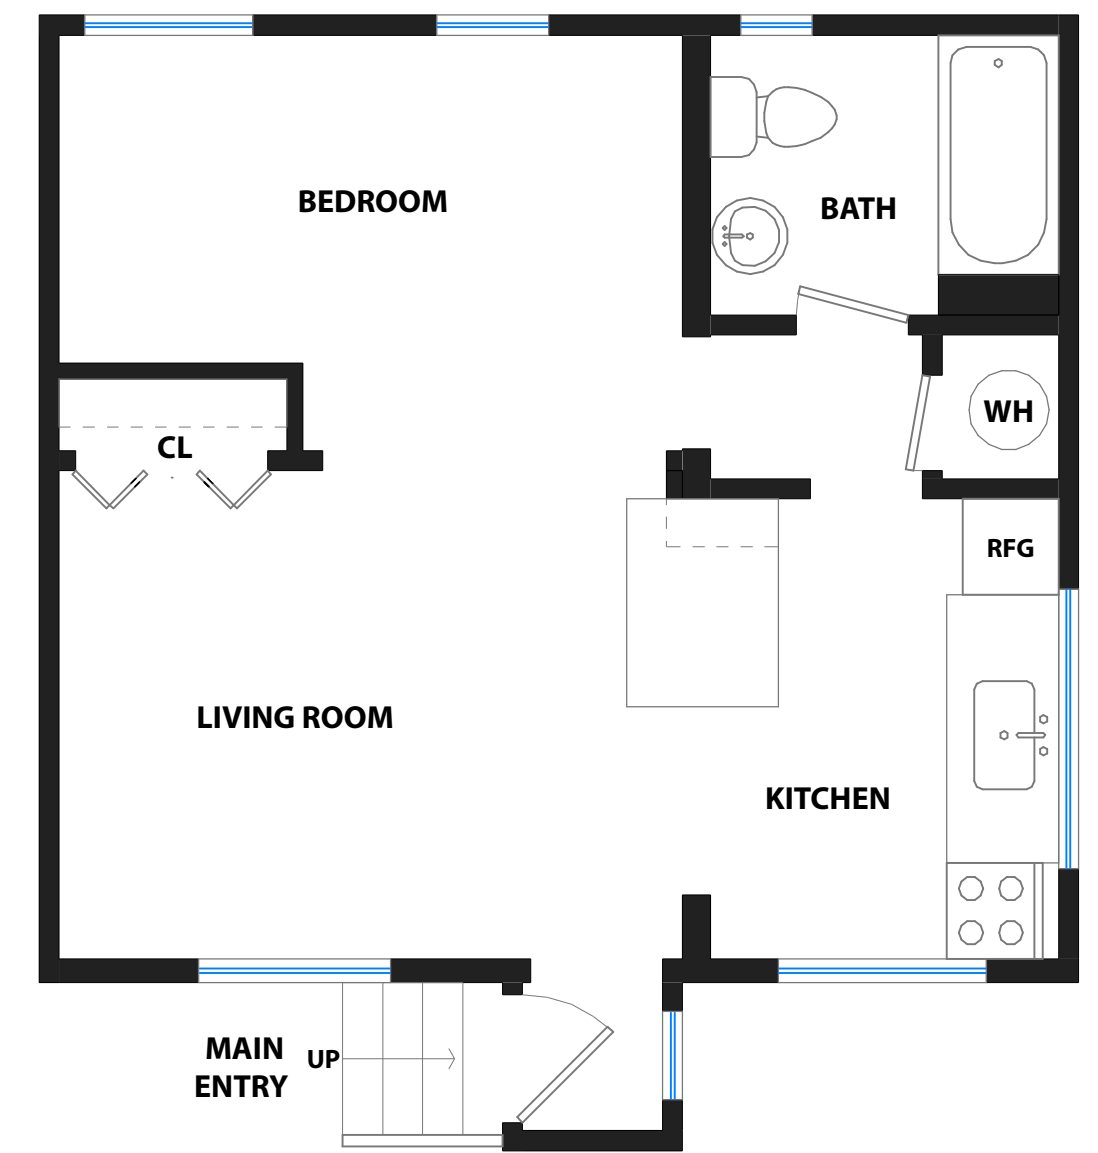

# 234-236 GRANADA AVENUE

SAN FRANCISCO, CALIFORNIA

**MAIN LEVEL**

**LOWER LEVEL**

**COTTAGE**